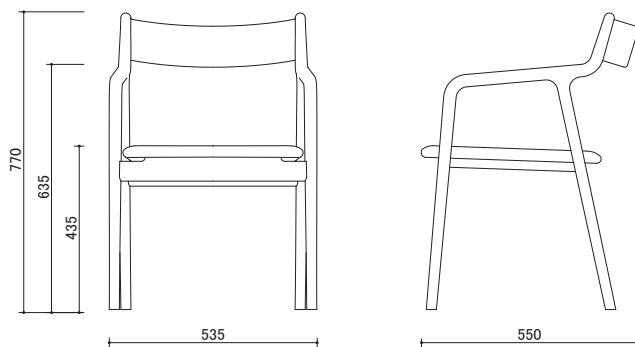

pepe arm

Designed by Murasawa Kazuteru

size W535 × D550 × H770 (SH435・AH610~635) mm

フレームはフィンガージョイントで強度を高め、その接合部をデザインのポイントにしている。脚部先端の断面は円形だがアーム部では丸四角になり、背の先端で再び円になるという変化を持たせている。軽さとゆったりとした座り心地をそなえる。

希望小売価格(税込)

張り地	材種	ブナ	E・アッシュ	レッド・オーク	ケヤキ	B・チェリー	ナラ	ウォールナット
A ランク		¥54,560	¥60,940	¥60,060	¥60,060	¥62,480	¥71,060	¥71,060
B ランク		¥55,220	¥61,380	¥60,720	¥60,720	¥63,140	¥71,720	¥71,720
C ランク		¥56,540	¥62,700	¥61,820	¥61,820	¥64,240	¥72,820	¥72,820
D ランク		¥59,180	¥65,340	¥64,680	¥64,680	¥67,100	¥75,680	¥75,680
E ランク		¥60,720	¥66,880	¥66,000	¥66,000	¥68,420	¥77,000	¥77,000
F ランク		¥62,040	¥68,200	¥67,320	¥67,320	¥69,740	¥78,320	¥78,320
G ランク		¥72,380	¥78,540	¥77,880	¥77,880	¥80,300	¥88,880	¥88,880
L-1		¥62,920	¥69,080	¥68,200	¥68,200	¥70,620	¥79,200	¥79,200
L-2		¥65,780	¥71,940	¥71,280	¥71,280	¥73,480	¥82,280	¥82,280
L-3		¥68,640	¥74,800	¥74,140	¥74,140	¥76,560	¥85,140	¥85,140
L-4		¥71,500	¥77,660	¥77,000	¥77,000	¥79,420	¥88,000	¥88,000
L-5		¥86,020	¥92,180	¥91,300	¥91,300	¥93,720	¥102,300	¥102,300